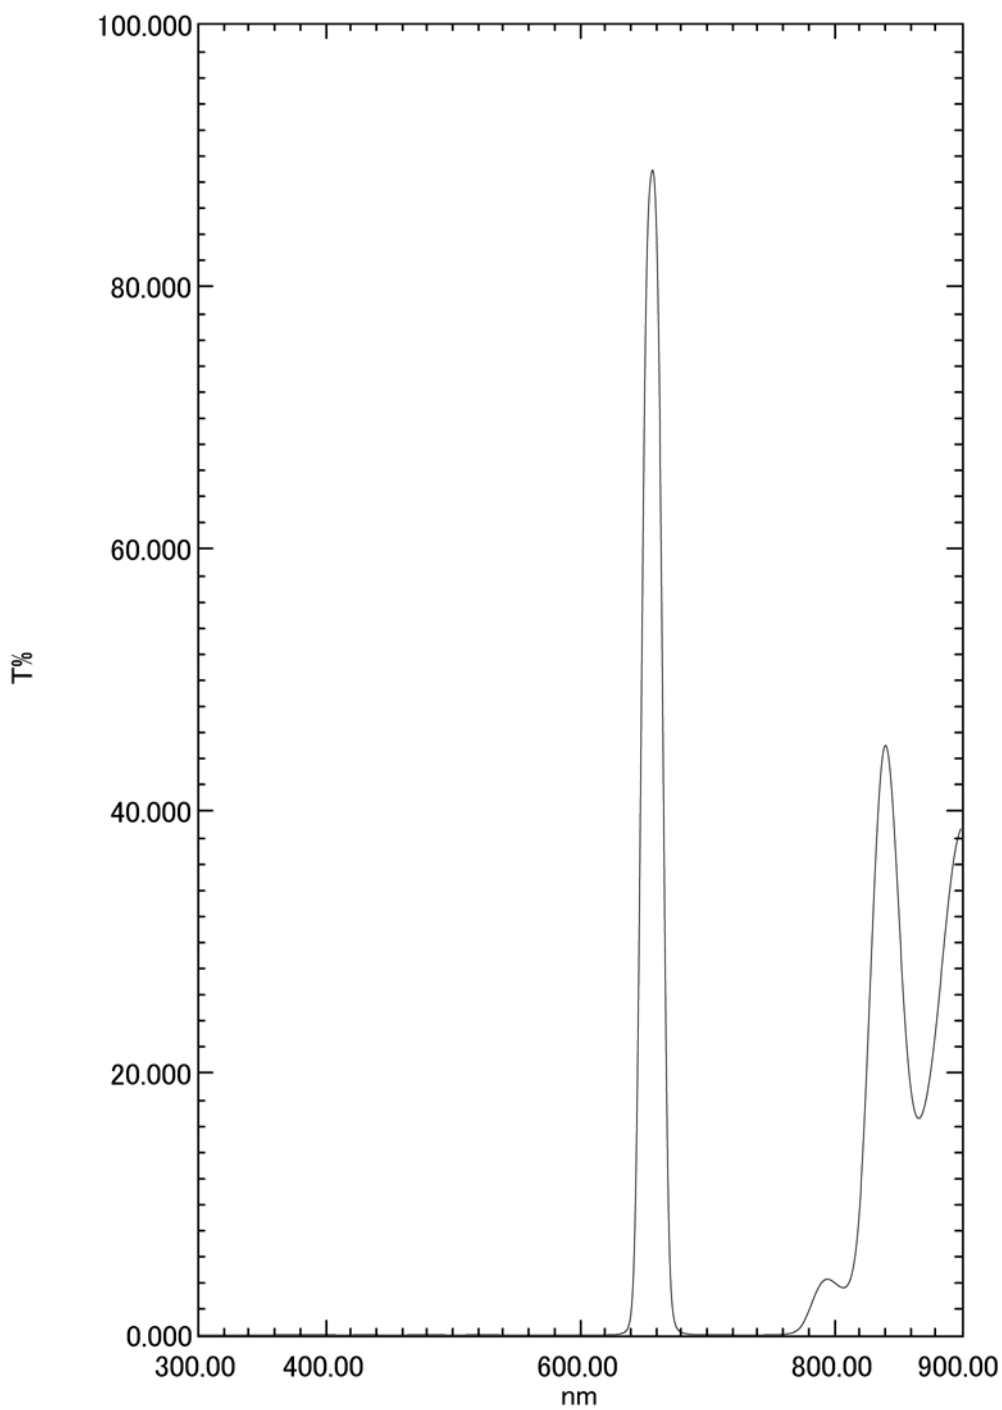

BPF657

波長 (nm)	RawData ...
630.00	0.047
631.00	0.059
632.00	0.075
633.00	0.097
634.00	0.129
635.00	0.174
636.00	0.243
637.00	0.350
638.00	0.523
639.00	0.814
640.00	1.324
641.00	2.237
642.00	3.813
643.00	6.451
644.00	10.496
645.00	16.116
646.00	23.439
647.00	32.369
648.00	42.278
649.00	52.566
650.00	62.487
651.00	71.083
652.00	77.840
653.00	82.611
654.00	85.630
655.00	87.406
656.00	88.392
657.00	88.827
658.00	88.639
659.00	87.553
660.00	85.303
661.00	81.660
662.00	76.526
663.00	69.860
664.00	61.715
665.00	52.220
666.00	41.988
667.00	31.805
668.00	22.547
669.00	14.964
670.00	9.386
671.00	5.681
672.00	3.407
673.00	2.089
674.00	1.336
675.00	0.892
676.00	0.617
677.00	0.442
678.00	0.324
679.00	0.244
680.00	0.188