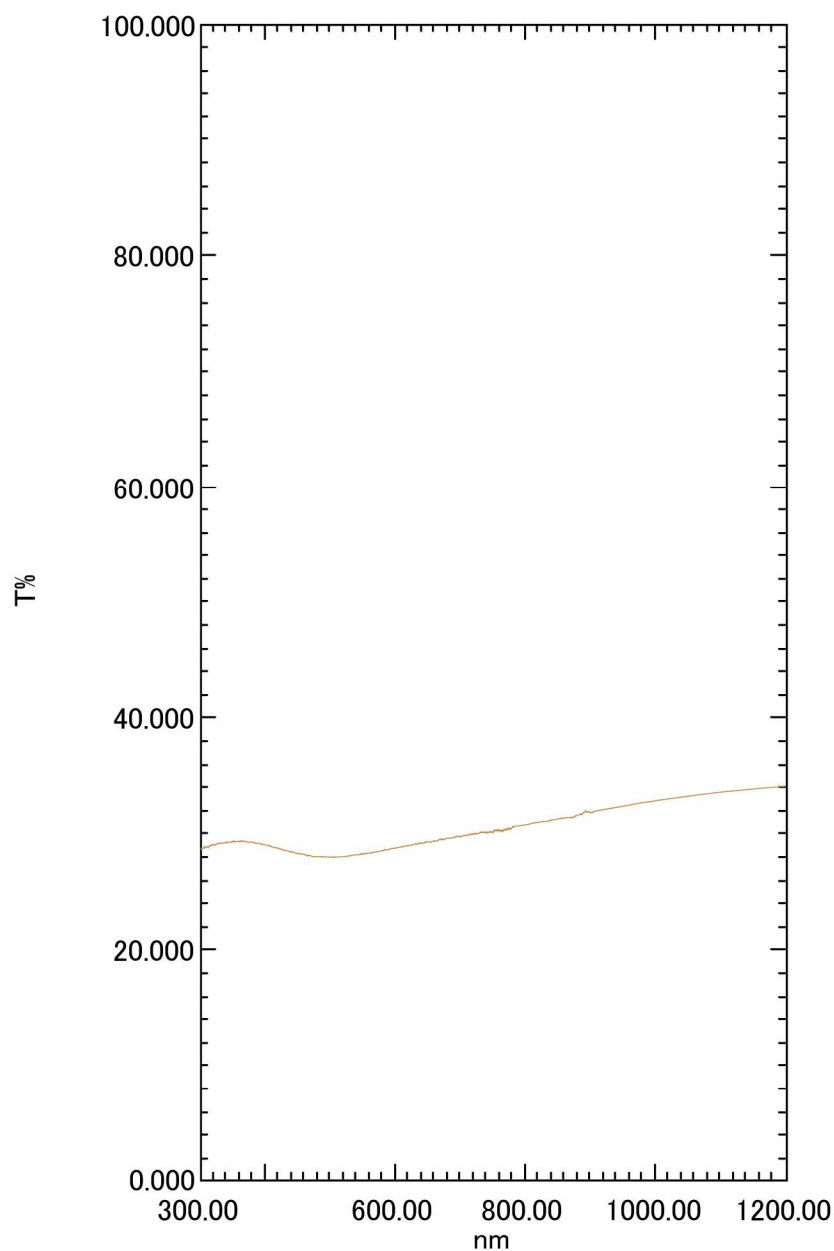

石英NDフィルター 30%

波長 (nm)	RawData ...
300.00	28.628
320.00	28.963
340.00	29.168
360.00	29.243
380.00	29.177
400.00	28.929
420.00	28.625
440.00	28.320
460.00	28.100
480.00	27.921
500.00	27.875
520.00	27.920
540.00	28.096
560.00	28.251
580.00	28.454
600.00	28.668
620.00	28.905
640.00	29.103
660.00	29.266
680.00	29.530
700.00	29.685
720.00	29.869
740.00	30.028
760.00	30.221
780.00	30.538
800.00	30.688
820.00	30.905
840.00	31.077
860.00	31.253
880.00	31.517
900.00	31.719
920.00	31.997
940.00	32.192
960.00	32.392
980.00	32.594
1000.00	32.763
1020.00	32.931
1040.00	33.085
1060.00	33.235
1080.00	33.378
1100.00	33.508
1120.00	33.621
1140.00	33.725
1160.00	33.838
1180.00	33.929
1200.00	34.007