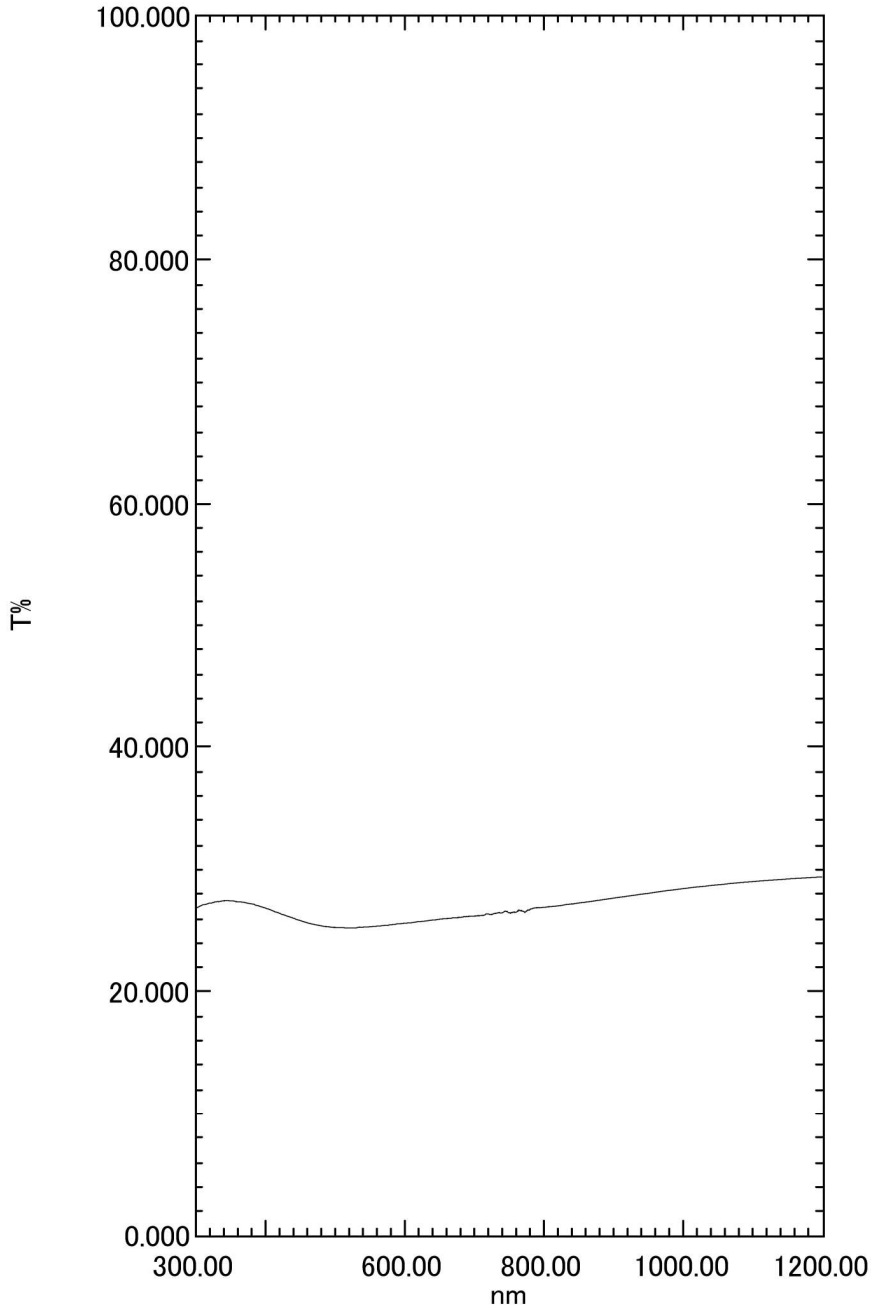

石英NDフィルター 25%

波長 (nm)	RawData ...
300.00	26.795
320.00	27.224
340.00	27.417
360.00	27.335
380.00	27.166
400.00	26.825
420.00	26.398
440.00	25.996
460.00	25.622
480.00	25.367
500.00	25.235
520.00	25.193
540.00	25.253
560.00	25.341
580.00	25.457
600.00	25.579
620.00	25.713
640.00	25.847
660.00	25.960
680.00	26.050
700.00	26.163
720.00	26.352
740.00	26.434
760.00	26.477
780.00	26.670
800.00	26.888
820.00	27.000
840.00	27.163
860.00	27.308
880.00	27.470
900.00	27.637
920.00	27.794
940.00	27.955
960.00	28.111
980.00	28.269
1000.00	28.412
1020.00	28.551
1040.00	28.667
1060.00	28.784
1080.00	28.896
1100.00	28.988
1120.00	29.081
1140.00	29.158
1160.00	29.241
1180.00	29.312
1200.00	29.371