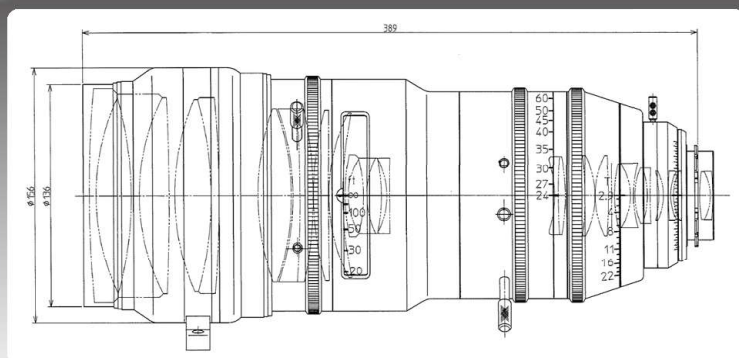

3群移動ズームカムによる最適化された光学性能。9枚絞り羽根により自然なボケ味を実現します。フランジバック調整機構搭載。また標準的なレンズアクセサリに対応しています。(ギアピッチ0.8mm)

型番 4KC-ZL1 ※Carry Handleはオプションです。

対応カメラ	Full Frame PL マウントカメラ	焦点距離	40.6-332mm
明るさ (T number)	T4.8	絞り羽根枚数	9
センサーサイズ 16:9 アスペクト比	φ46.3mm(対角) 40.35×22.70mm	フォーカス操作角	280°
最至近距離(M.O.D.)結像面から	4.1ft / 1.22m	ズーム操作角	160°
画角 16:9 アスペクト比	W:40.6mm 53.1°×30.6° T:332mm 7.1°×4.0°	ギアピッチ:フォーカス,ズーム,絞り	0.8mm
前玉径	φ136mm	被写体範囲(M.O.D.) 16:9 アスペクト比	W:40.6mm 918×516mm T:332mm 111×62mm
		全長,質量	409.5mm,9.2kg