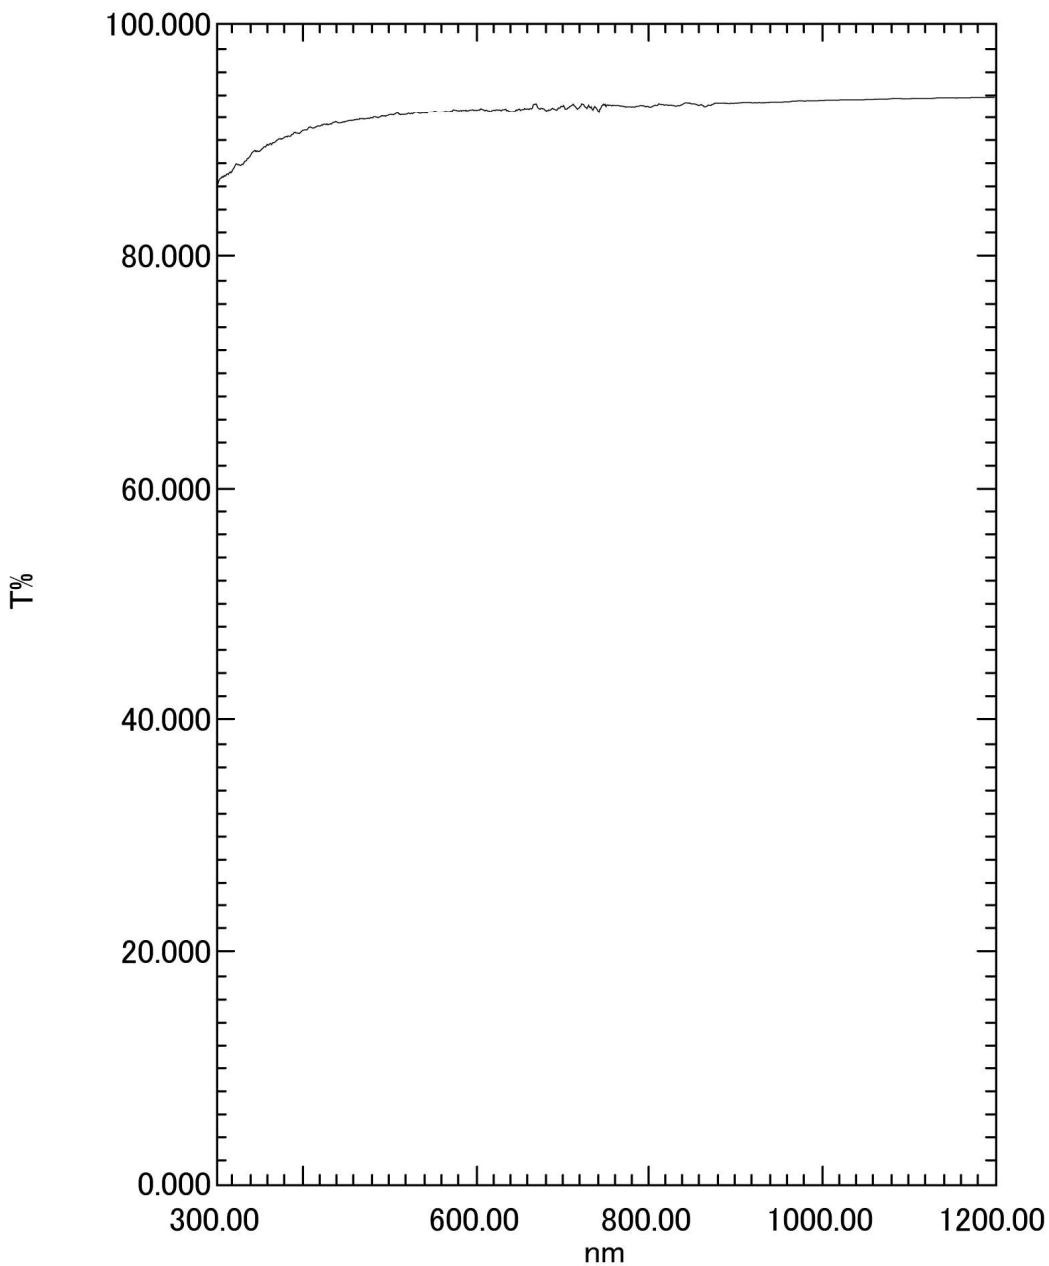

NDフィルター 90%

波長 (nm)	RawData ...
300.00	86.078
320.00	87.581
340.00	88.763
360.00	89.497
380.00	90.196
400.00	90.741
420.00	91.119
440.00	91.376
460.00	91.634
480.00	91.813
500.00	92.089
520.00	92.138
540.00	92.263
560.00	92.377
580.00	92.498
600.00	92.546
620.00	92.588
640.00	92.438
660.00	92.660
680.00	92.550
700.00	92.883
720.00	92.863
740.00	92.621
760.00	92.979
780.00	92.849
800.00	92.841
820.00	93.051
840.00	93.132
860.00	93.058
880.00	93.179
900.00	93.177
920.00	93.221
940.00	93.260
960.00	93.301
980.00	93.371
1000.00	93.419
1020.00	93.454
1040.00	93.468
1060.00	93.512
1080.00	93.562
1100.00	93.563
1120.00	93.579
1140.00	93.649
1160.00	93.635
1180.00	93.675
1200.00	93.687