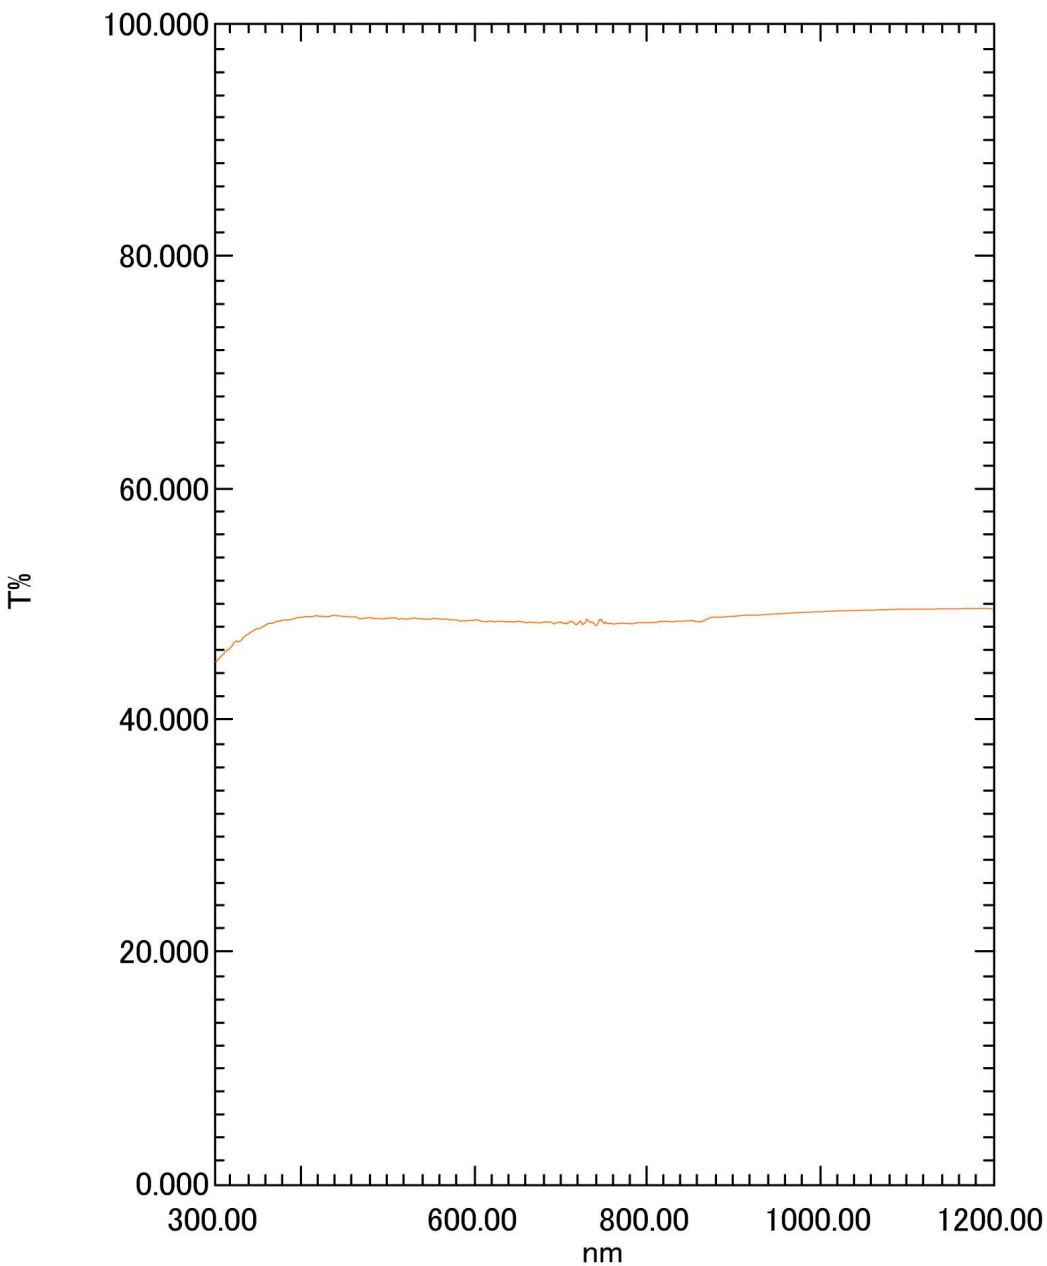

NDフィルター 50%

波長 (nm)	RawData ...
300.00	44.977
320.00	46.409
340.00	47.498
360.00	48.229
380.00	48.581
400.00	48.815
420.00	48.926
440.00	48.971
460.00	48.864
480.00	48.787
500.00	48.740
520.00	48.675
540.00	48.705
560.00	48.667
580.00	48.569
600.00	48.575
620.00	48.493
640.00	48.445
660.00	48.339
680.00	48.407
700.00	48.357
720.00	48.343
740.00	48.109
760.00	48.257
780.00	48.268
800.00	48.367
820.00	48.488
840.00	48.518
860.00	48.419
880.00	48.836
900.00	48.902
920.00	48.994
940.00	49.070
960.00	49.158
980.00	49.240
1000.00	49.301
1020.00	49.364
1040.00	49.406
1060.00	49.441
1080.00	49.485
1100.00	49.513
1120.00	49.527
1140.00	49.540
1160.00	49.563
1180.00	49.566
1200.00	49.565