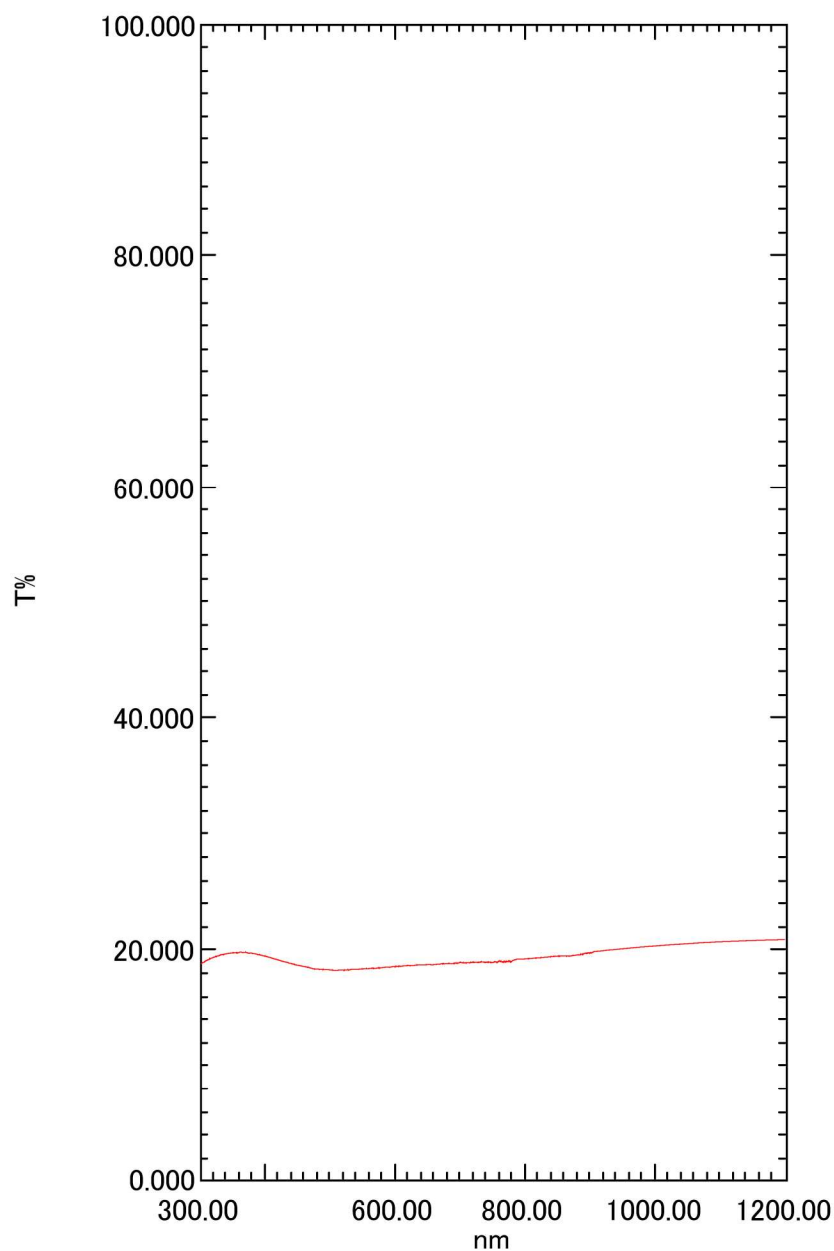

石英NDフィルター 20%

波長 (nm)	RawData ...
300.00	18.618
320.00	19.231
340.00	19.534
360.00	19.651
380.00	19.536
400.00	19.308
420.00	18.965
440.00	18.650
460.00	18.411
480.00	18.184
500.00	18.107
520.00	18.099
540.00	18.159
560.00	18.243
580.00	18.317
600.00	18.399
620.00	18.491
640.00	18.563
660.00	18.579
680.00	18.668
700.00	18.747
720.00	18.771
740.00	18.779
760.00	18.863
780.00	18.917
800.00	19.078
820.00	19.167
840.00	19.263
860.00	19.318
880.00	19.407
900.00	19.612
920.00	19.786
940.00	19.893
960.00	20.002
980.00	20.105
1000.00	20.196
1020.00	20.278
1040.00	20.353
1060.00	20.428
1080.00	20.495
1100.00	20.554
1120.00	20.601
1140.00	20.645
1160.00	20.685
1180.00	20.717
1200.00	20.746