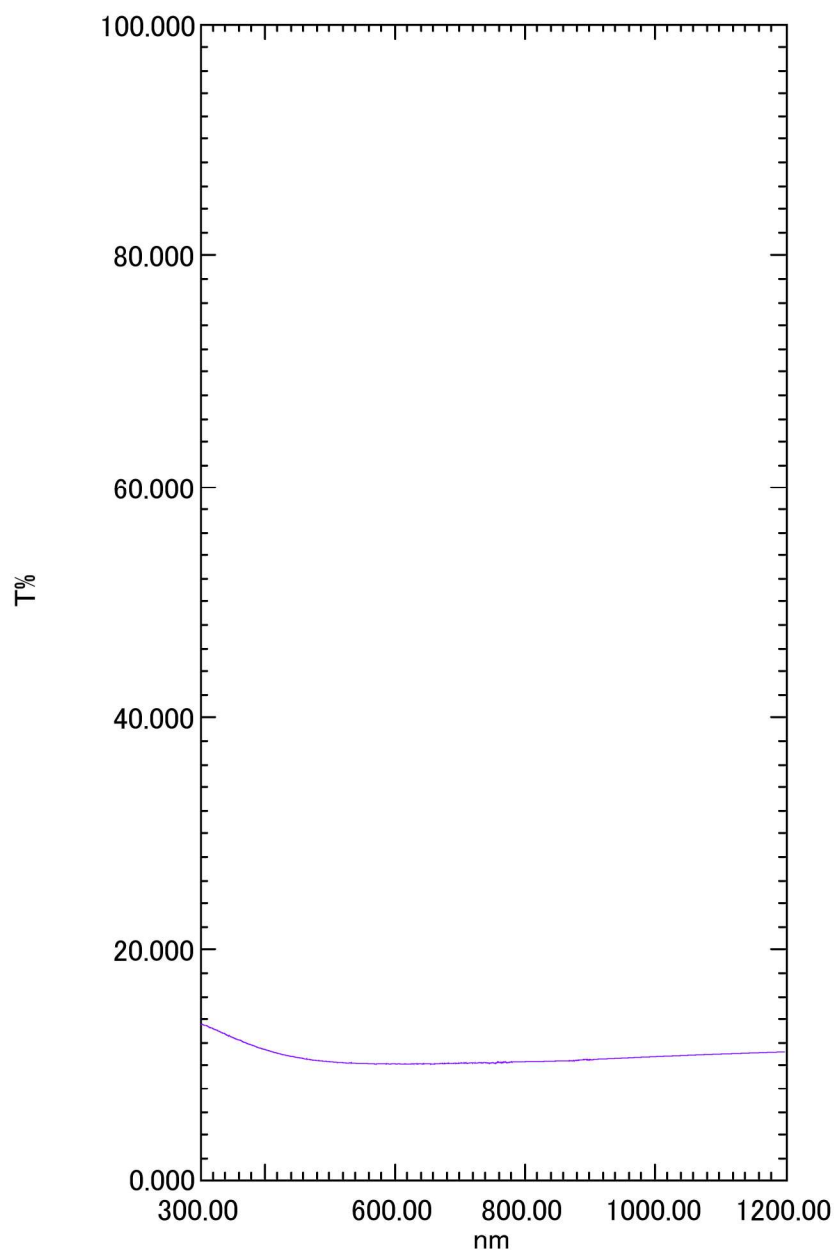

記載しているデータは当社の実測値であり、実際の使用条件により得られるデータは異なる場合がありますのでご注意ください。

石英NDフィルター 10%

波長 (nm)	RawData ...
300.00	13.353
320.00	12.979
340.00	12.465
360.00	12.033
380.00	11.574
400.00	11.190
420.00	10.870
440.00	10.619
460.00	10.406
480.00	10.252
500.00	10.156
520.00	10.067
540.00	10.020
560.00	9.989
580.00	9.978
600.00	9.969
620.00	9.968
640.00	9.970
660.00	9.968
680.00	10.030
700.00	10.051
720.00	10.073
740.00	10.066
760.00	10.102
780.00	10.141
800.00	10.162
820.00	10.181
840.00	10.203
860.00	10.229
880.00	10.266
900.00	10.324
920.00	10.401
940.00	10.448
960.00	10.501
980.00	10.556
1000.00	10.603
1020.00	10.649
1040.00	10.695
1060.00	10.740
1080.00	10.783
1100.00	10.825
1120.00	10.861
1140.00	10.901
1160.00	10.940
1180.00	10.981
1200.00	11.018