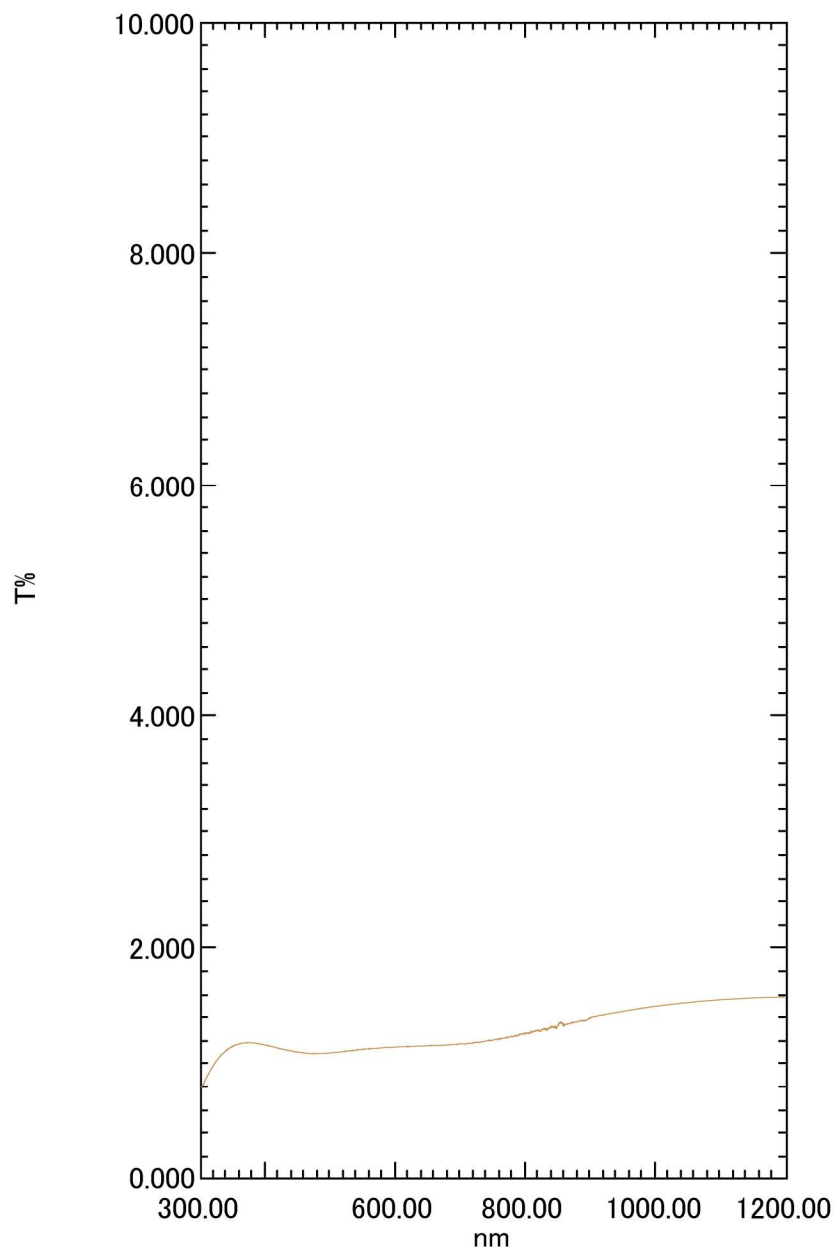

石英NDフィルター 1%

波長 (nm)	RawData ...
300.00	0.770
320.00	0.974
340.00	1.103
360.00	1.155
380.00	1.161
400.00	1.142
420.00	1.115
440.00	1.091
460.00	1.074
480.00	1.069
500.00	1.075
520.00	1.087
540.00	1.101
560.00	1.111
580.00	1.119
600.00	1.126
620.00	1.130
640.00	1.135
660.00	1.138
680.00	1.144
700.00	1.154
720.00	1.164
740.00	1.179
760.00	1.196
780.00	1.217
800.00	1.246
820.00	1.269
840.00	1.297
860.00	1.313
880.00	1.347
900.00	1.380
920.00	1.404
940.00	1.425
960.00	1.444
980.00	1.462
1000.00	1.478
1020.00	1.492
1040.00	1.505
1060.00	1.517
1080.00	1.527
1100.00	1.535
1120.00	1.542
1140.00	1.548
1160.00	1.553
1180.00	1.556
1200.00	1.558